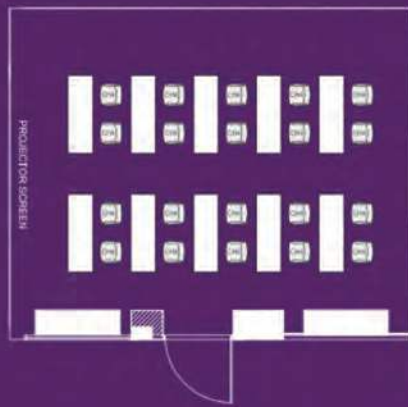

家庭客房

- 豪华大床
- 私人用餐区
- 专属阳台（特定楼层）
- 180° 城市景观
- 咖啡机

会议室设施

新加坡柏伟诗酒店设有一间专属会议室，时尚外观和全落地窗的设计引入自然光线，创造空间感。会议室适用于董事会议、产品发布、研究会、培训课程等用途，可容纳多达40人。配置先进的液晶投影机、内置音频系统和免费高速无线网络，使其成为一个全方位的理想会议空间。

会议室容量*		会议室尺寸	
	人数		
Boardroom 会谈式	15	面积	72平方米
Classroom 课堂式	25	长度	9.5米
Cluster 圆桌式	20	宽度	7.5米
Hollow Square 方形中空式	20	高度	2.5米
Theatre 影院式	40		
U-Shape U形式	20		

*会议室容量可根据政府安全管理措施而变化

BOARDROOM

CLASSROOM

CLUSTER

HOLLOW SQUARE

THEATRE

U-SHAPE

商务与休闲的最佳选择