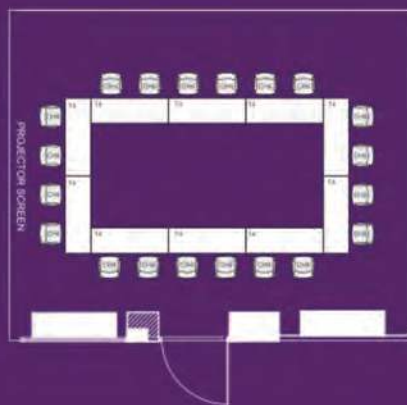

家庭客房

- 豪华大床
- 私人用餐区
- 专属阳台（特定楼层）
- 180° 城市景观
- 咖啡机

会议室设施

新加坡柏伟诗酒店设有一间专属会议室，时尚外观和全落地窗的设计引入自然光线，创造空间感。会议室适用于董事会议、产品发布、研究会、培训课程等用途，可容纳多达40人。配置先进的液晶投影机、内置音频系统和免费高速无线网络，使其成为一个全方位的理想会议空间。

会议室容量*		会议室尺寸	
	人数		
Boardroom 会谈式	15	面积	72平方米
Classroom 课堂式	25	长度	9.5米
Cluster 圆桌式	20	宽度	7.5米
Hollow Square 方形中空式	20	高度	2.5米
Theatre 影院式	40		
U-Shape U形式	20		

*会议室容量可根据政府安全管理措施而变化

BOARDROOM

CLASSROOM

CLUSTER

HOLLOW SQUARE

THEATRE

U-SHAPE

商务与休闲的最佳选择