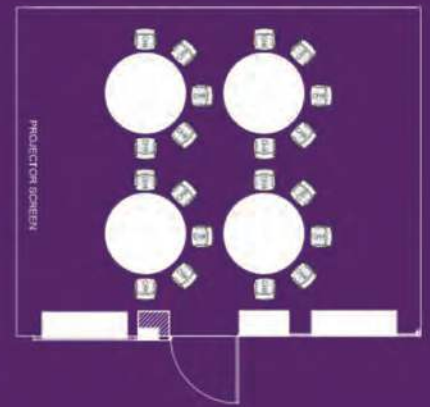

家庭客房

- 豪华大床
- 私人用餐区
- 专属阳台（特定楼层）
- 180° 城市景观
- 咖啡机

会议室设施

新加坡柏伟诗酒店设有一间专属会议室，时尚外观和全落地窗的设计引入自然光线，创造空间感。会议室适用于董事会议、产品发布、研究会、培训课程等用途，可容纳多达40人。配置先进的液晶投影机、内置音频系统和免费高速无线网络，使其成为一个全方位的理想会议空间。

会议室容量*		会议室尺寸	
	人数		
Boardroom 会谈式	15	面积	72平方米
Classroom 课堂式	25	长度	9.5米
Cluster 圆桌式	20	宽度	7.5米
Hollow Square 方形中空式	20	高度	2.5米
Theatre 影院式	40		
U-Shape U形式	20		

*会议室容量可根据政府安全管理措施而变化

BOARDROOM

CLASSROOM

CLUSTER

HOLLOW SQUARE

THEATRE

U-SHAPE

商务与休闲的最佳选择