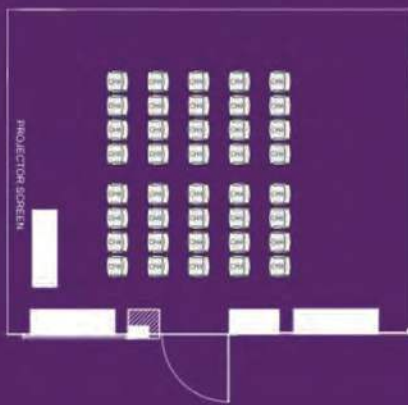

家庭客房

- 豪华大床
- 私人用餐区
- 专属阳台（特定楼层）
- 180° 城市景观
- 咖啡机

会议室设施

新加坡柏伟诗酒店设有一间专属会议室，时尚外观和全落地窗的设计引入自然光线，创造空间感。会议室适用于董事会议、产品发布、研究会、培训课程等用途，可容纳多达40人。配置先进的液晶投影机、内置音频系统和免费高速无线网络，使其成为一个全方位的理想会议空间。

会议室容量*		会议室尺寸	
	人数		
Boardroom 会谈式	15	面积	72平方米
Classroom 课堂式	25	长度	9.5米
Cluster 圆桌式	20	宽度	7.5米
Hollow Square 方形中空式	20	高度	2.5米
Theatre 影院式	40		
U-Shape U形式	20		

*会议室容量可根据政府安全管理措施而变化

BOARDROOM

CLASSROOM

CLUSTER

HOLLOW SQUARE

THEATRE

U-SHAPE

商务与休闲的最佳选择