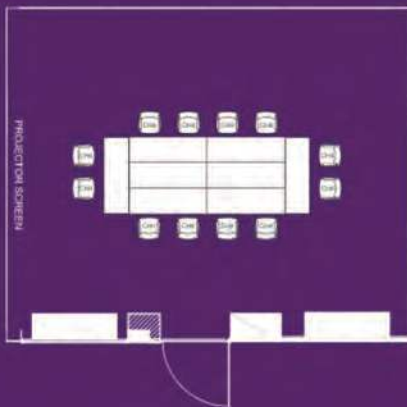

家庭客房

- 豪华大床
- 私人用餐区
- 专属阳台（特定楼层）
- 180° 城市景观
- 咖啡机

会议室设施

新加坡柏伟诗酒店设有一间专属会议室，时尚外观和全落地窗的设计引入自然光线，创造空间感。会议室适用于董事会议、产品发布、研究会、培训课程等用途，可容纳多达40人。配置先进的液晶投影机、内置音频系统和免费高速无线网络，使其成为一个全方位的理想会议空间。

会议室容量*		会议室尺寸	
	人数		
Boardroom 会谈式	15	面积	72平方米
Classroom 课堂式	25	长度	9.5米
Cluster 圆桌式	20	宽度	7.5米
Hollow Square 方形中空式	20	高度	2.5米
Theatre 影院式	40		
U-Shape U形式	20		

*会议室容量可根据政府安全管理措施而变化

BOARDROOM

CLASSROOM

CLUSTER

HOLLOW SQUARE

THEATRE

U-SHAPE

商务与休闲的最佳选择