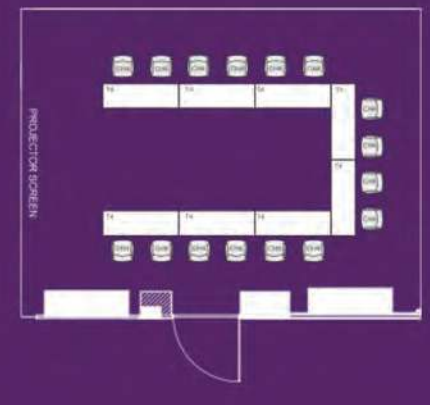

家庭客房

- 豪华大床
- 私人用餐区
- 专属阳台（特定楼层）
- 180° 城市景观
- 咖啡机

会议室设施

新加坡柏伟诗酒店设有一间专属会议室，时尚外观和全落地窗的设计引入自然光线，创造空间感。会议室适用于董事会议、产品发布、研究会、培训课程等用途，可容纳多达40人。配置先进的液晶投影机、内置音频系统和免费高速无线网络，使其成为一个全方位的理想会议空间。

会议室容量*		会议室尺寸	
	人数		
Boardroom 会谈式	15	面积	72平方米
Classroom 课堂式	25	长度	9.5米
Cluster 圆桌式	20	宽度	7.5米
Hollow Square 方形中空式	20	高度	2.5米
Theatre 影院式	40		
U-Shape U形式	20		

*会议室容量可根据政府安全管理措施而变化

BOARDROOM

CLASSROOM

CLUSTER

HOLLOW SQUARE

THEATRE

U-SHAPE

商务与休闲的最佳选择